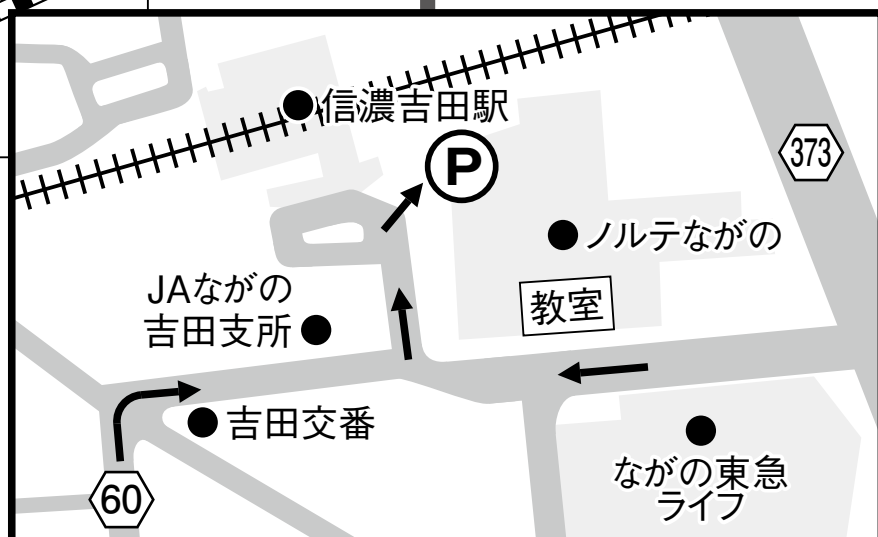

※新型コロナウイルス感染症拡大防止としまして、消毒や換気、受講者様の座席の間隔を保つ等、時世に配慮して実施いたします。また、原則マスク着用での受講にご協力をお願いいたします。

※新型コロナウイルス感染症に罹患もしくはその恐れがある方、または発熱や咳等の症状がある方は、受講をお控えください。

● アクセスマップ

しなの鉄道北しなの線北長野駅より徒歩5分

長野電鉄信濃吉田駅より徒歩3分

無料駐車場があります

※「ノルテナがの」裏です

※駐車券は教室で講師にお渡しください

[教室は道路に面した1階です]