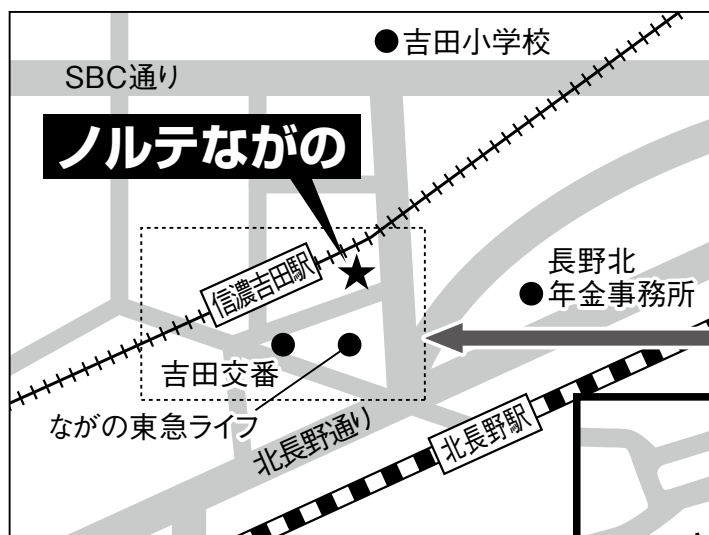

※新型コロナウイルス感染症拡大防止としまして、消毒や換気、受講者様の座席の間隔を保つ等、時世に配慮して実施いたします。また、原則マスク着用での受講にご協力をお願いいたします。

※新型コロナウイルス感染症に罹患もしくはその恐れがある方、または発熱や咳等の症状がある方は、受講をお控えください。

● アクセスマップ

しなの鉄道北しなの線北長野駅より徒歩5分

長野電鉄信濃吉田駅より徒歩3分

無料駐車場があります

※「ノルテナがの」裏です