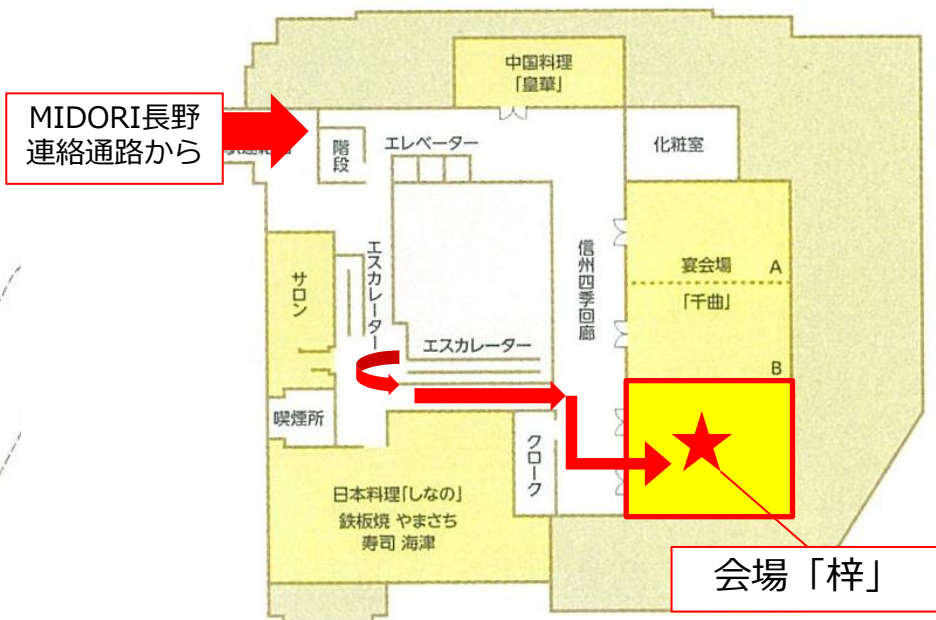

ホテルメトロポリタン長野 会場案内図

1 F

・正面玄関から左手側のエスカレーターで2階へ上がってください。

2 F

・エスカレータを降りて、後ろ側が会場「梓」です。
・MIDORI長野駅前連絡通路からもご来場いただけます。