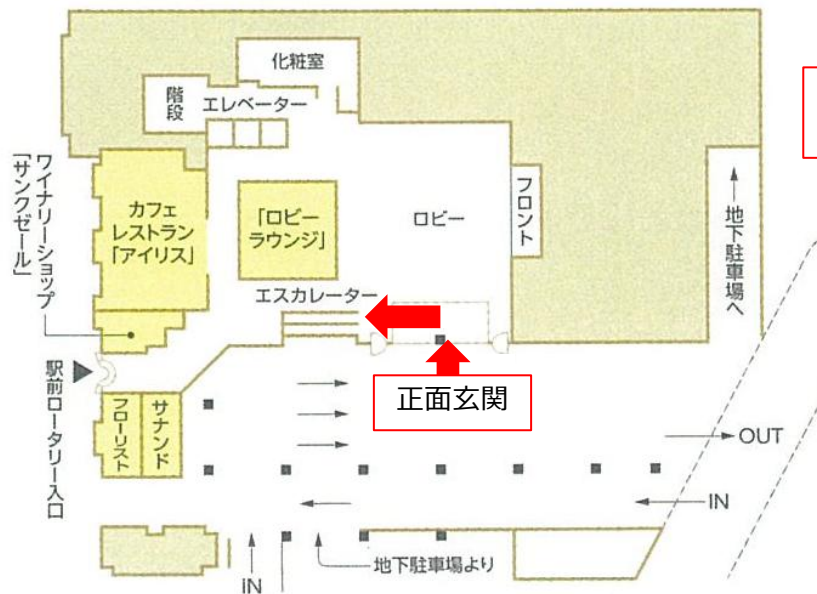

ホテルメトロポリタン長野 会場案内図

1 F

・正面玄関から左手側のエスカレーターで2階へ上がってください。

2 F

・エスカレータを降りて、後ろ側が会場「梓」です。
・MIDORI長野駅前連絡通路からもご来場いただけます。